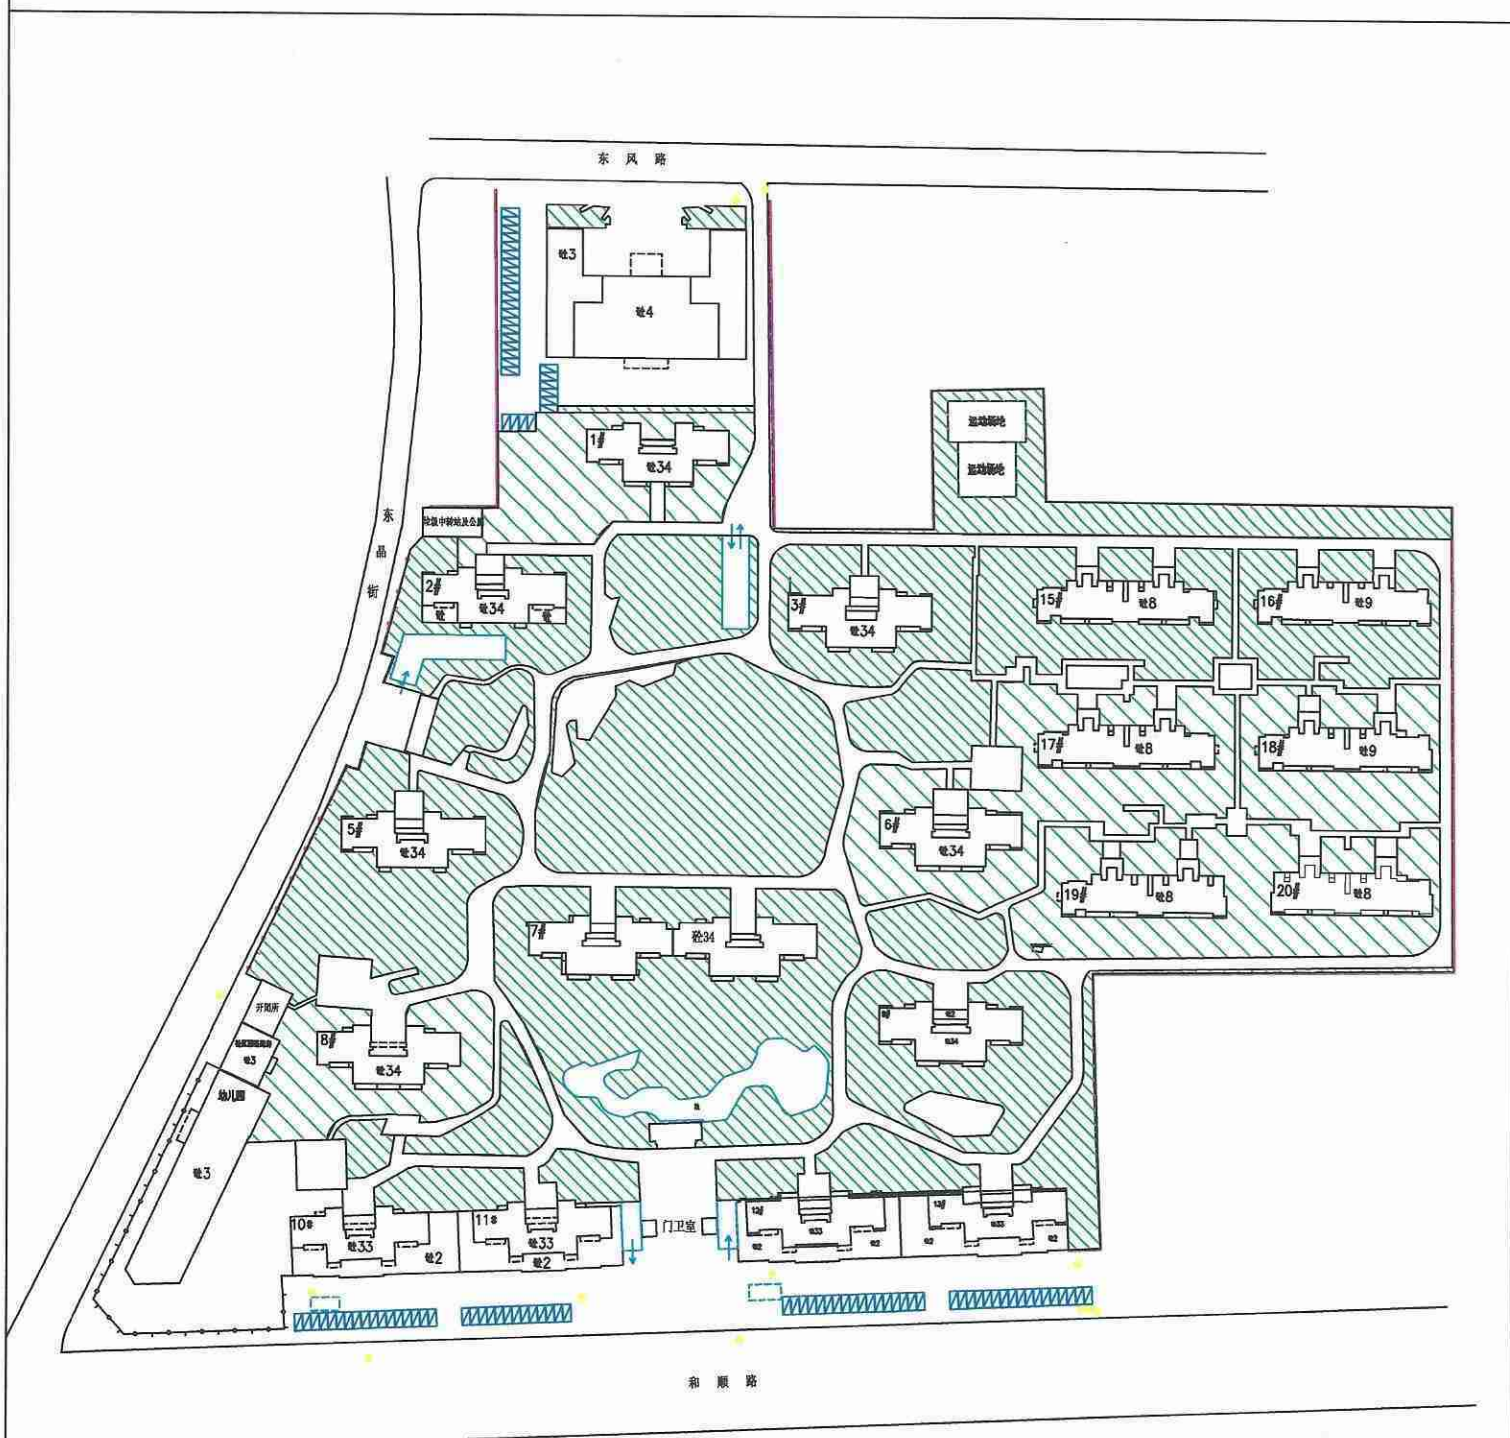

领创 大地城绿化和机动车停车位现状图

平遥市城乡规划局
规划局测量队：牛力伟 周平安 顾红彬 孙森 董晨晨
2023年04月26日
110411075203